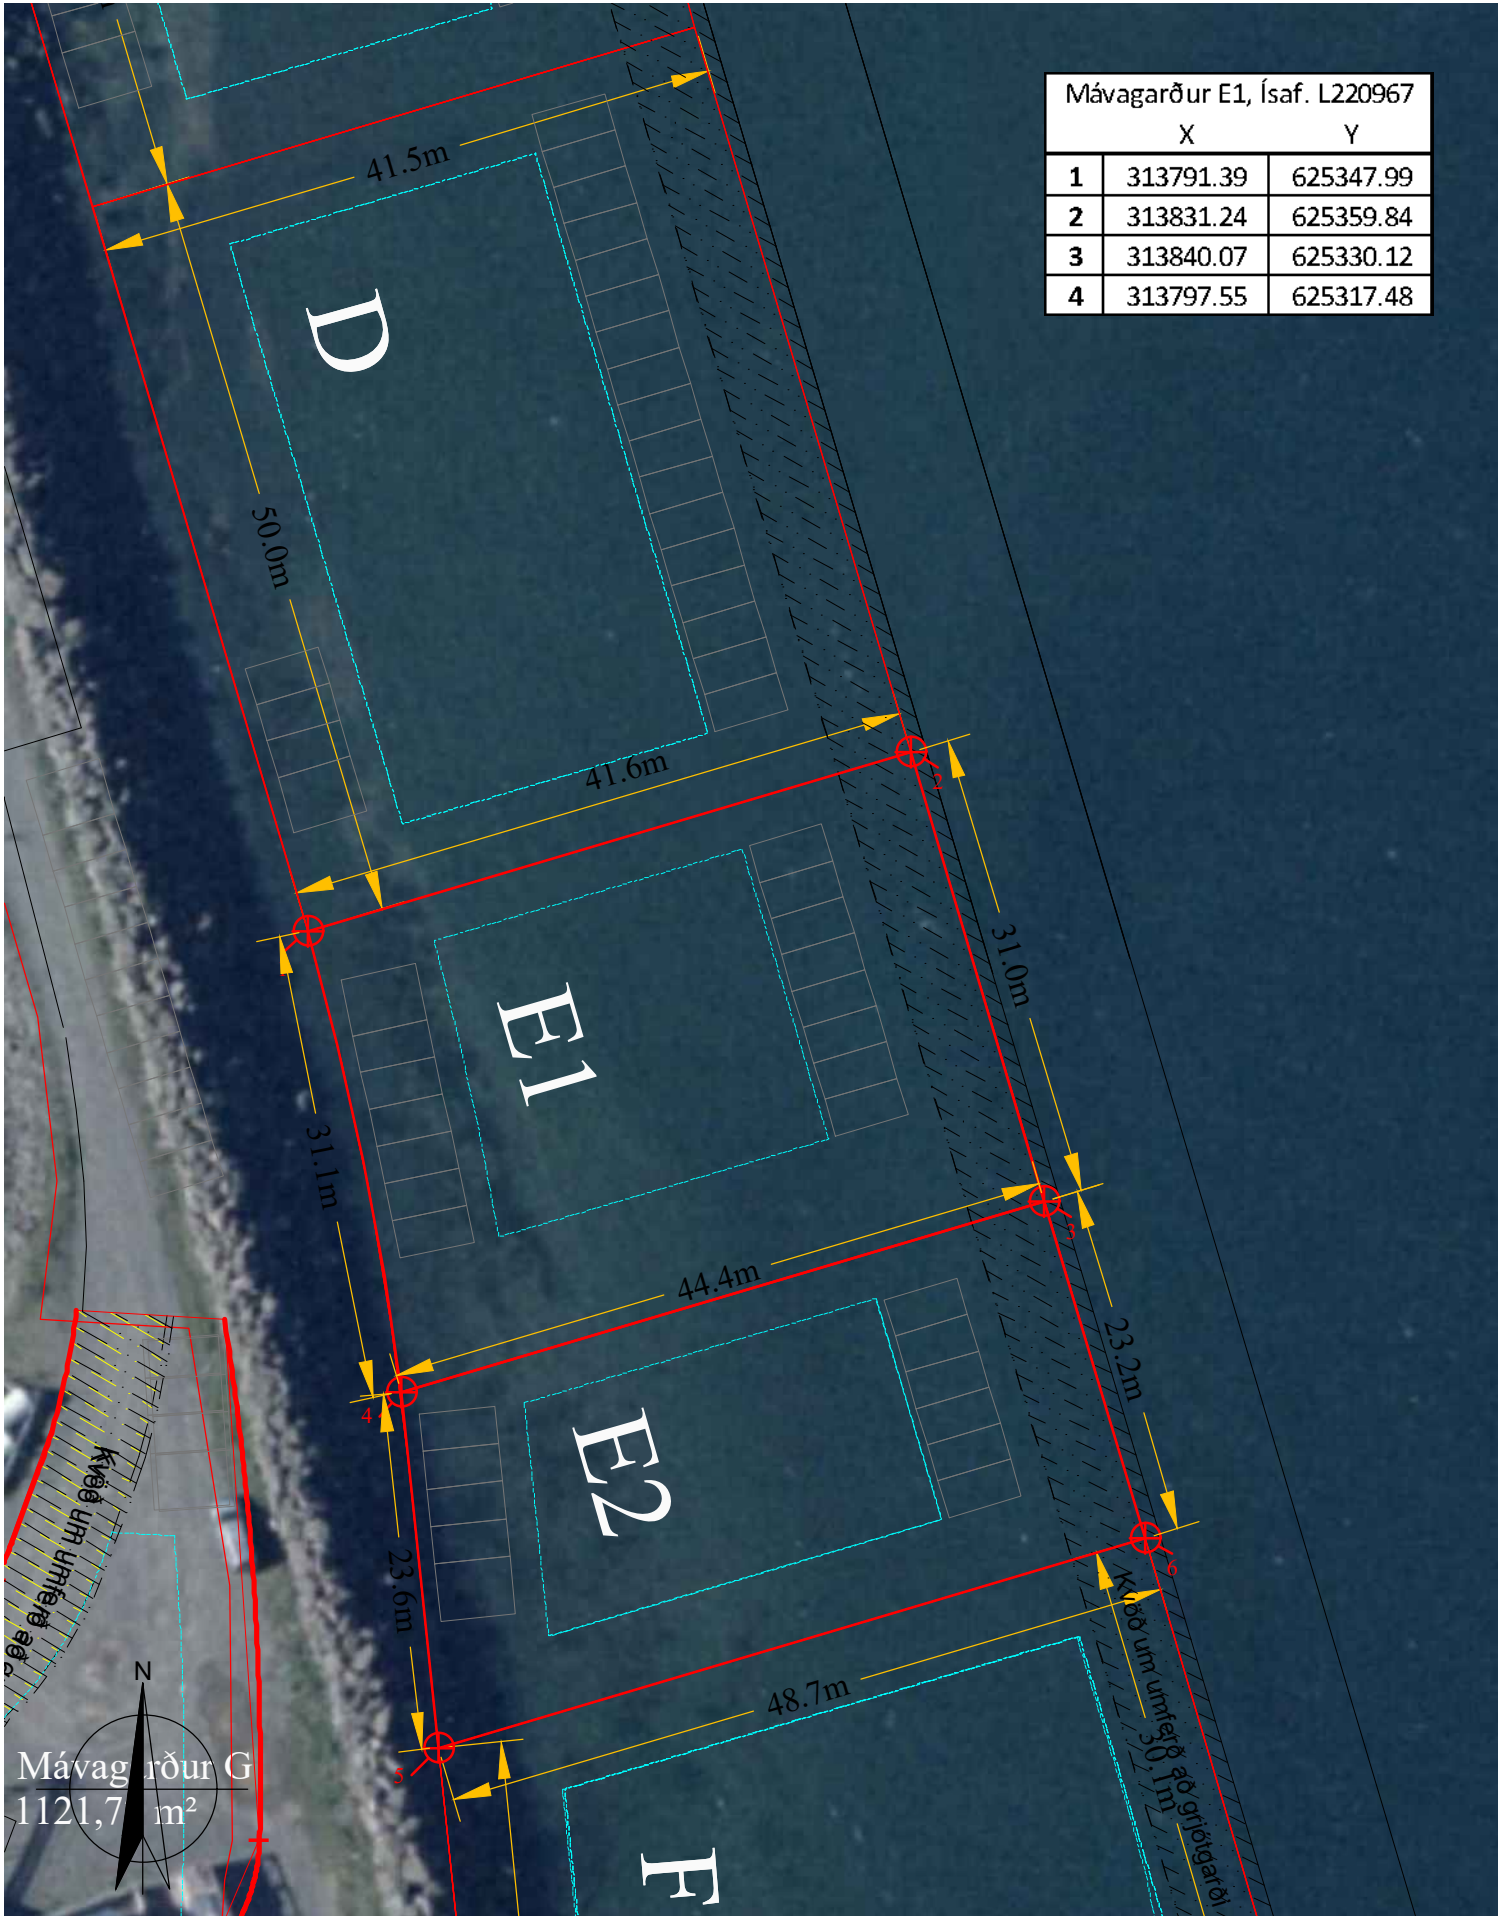

Mávagarður E1, Ísaf. L220967		
	X	Y
1	313791.39	625347.99
2	313831.24	625359.84
3	313840.07	625330.12
4	313797.55	625317.48

Mávagarður G
1121,7 m²

Tæknideild
Hafnarstræti 1, 400 Ísafirði
Sími: 450 8000
email: bygg@isafjordur.is

Mávagarður E1, Ísafirði
Stærð lóðar: 1.320 fm
Landnr. 220967, Ísafjarðarbær

Mælikvarði: 1:250 (A4)
Dagsetning: 22.03.2022
Teikning uppfært:
Teiknað: HPM
Málsnúmer: 2019 11 0063